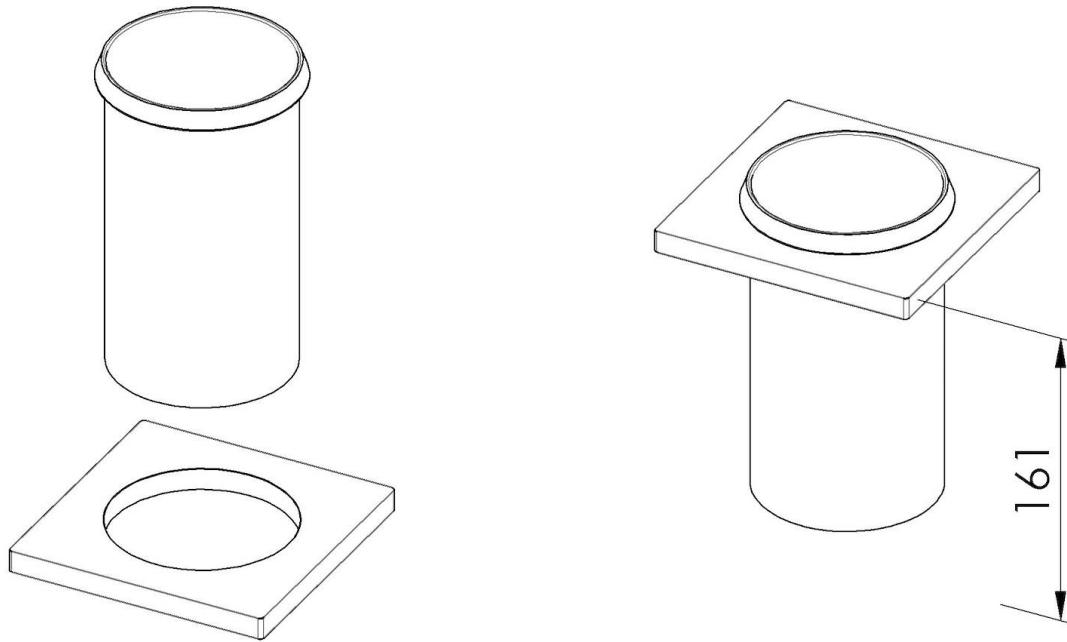

DIBUJOS TÉCNICOS

8100 704

1 x supporto black / 1 x black support
1 x portabottiglie / 1 x bottle holder