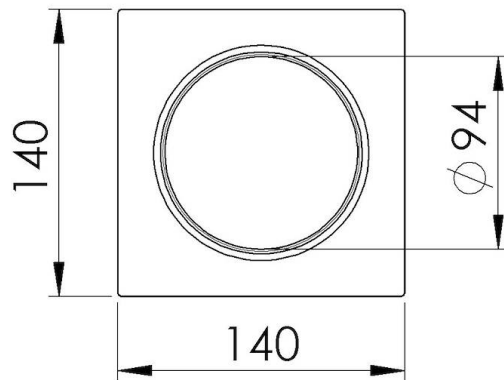

DIBUJOS TÉCNICOS

8100 704

1 x supporto black / 1 x black support
1 x portabottiglie / 1 x bottle holder